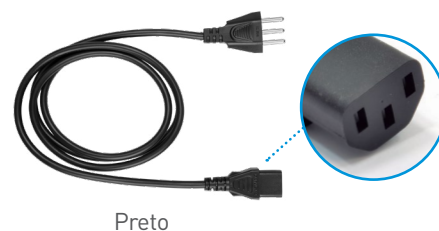

CABO BATERIA

A linha Cabo Bateria tem a função de interligar um ponto ao outro, proporcionando transferência de carga de uma outra fonte, sendo ideal para assistência a veículos em sua casa, nas oficinas automotivas e outros locais que requerem carga em baterias.

CABO PP INTER BATERIA PLANO 2x4mm²

REF.	COMPRIMENTO	COR	EMB.
DN1369	2,5 m	Preto	Suporte Plástico

CABO PP INTER BATERIA PLANO 2x6mm²

REF.	COMPRIMENTO	COR	EMB.
DN1225	2,5 m	Laranja	Suporte Plástico

CABO DE FORÇA

A linha Cabo de Força é formada por cabos para conexão de equipamentos na rede elétrica, ideal para gravador, dvd, rádio, computador, impressora, fonte, notebook etc.

CABO DE FORÇA PP PLANO PARA NOTEBOOK

2x0,75mm² - NOVO PADRÃO 2P 250V~ - CONECTOR C7

REF.	COMPRIMENTO	COR	EMB.
DN1725	1 m	Preto	Envelope

CABO DE FORÇA PP CIRCULAR PARA NOTEBOOK

3x0,75mm² - NOVO PADRÃO 2P+T 250V~ - CONECTOR C5

REF.	COMPRIMENTO	COR	EMB.
DN1726	1 m	Preto	Envelope

CABO DE FORÇA PP CIRCULAR PARA INFORMÁTICA

3x0,75mm² - NOVO PADRÃO 2P+T 250V~ - CONECTOR C13

REF.	COMPRIMENTO	COR	EMB.
DN1557	1,5 m	Preto	Envelope
DN1558	1,5 m	Preto	A granel
DN1559	2,5 m	Preto	Envelope

Preto