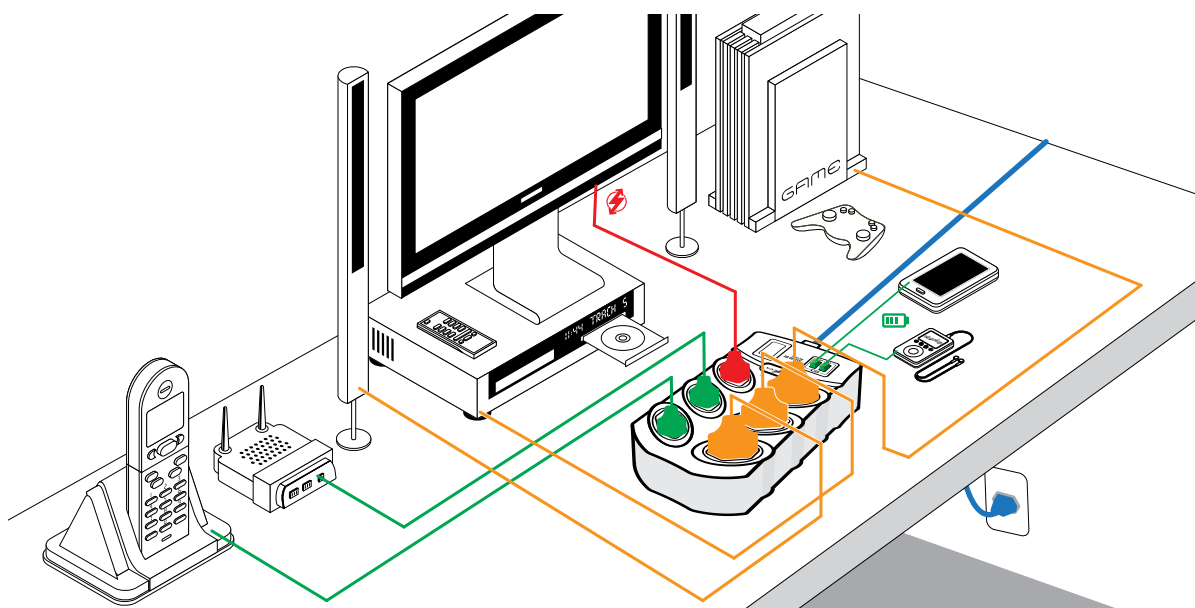

STAND BY BLOCK

O filtro bloqueador Stand By possui 6 tomadas, nas versões com e sem USB, equipados com uma função de tomada mestre interligada a três dependentes e duas livres. As tomadas livres e entradas USB permanecerão energizadas mesmo com a tomada mestre desligada.

BLOQUEADOR STAND BY

CABO PP PLANO 3x0,75mm² 2P+T 10A/250V~

REF.	COMPRIMENTO	COR	USB	EMB.
DN1796	1,3 m	Branco	Não	Caixa
DN1795	1,3 m	Grafite	Sim	Caixa

STAND BY BLOCK

COMO FUNCIONA:

- A **TOMADA VERMELHA** É A PRINCIPAL (TOMADA MESTRE).
- APARELHOS CONECTADOS ÀS **TOMADAS LARANJAS** SÓ RECEBEM ENERGIA QUANDO A **TOMADA VERMELHA** ESTIVER EM USO.
- AS DUAS **TOMADAS VERDES** E OS CONECTORES USB SÃO LIVRES (SEMPRE LIGADOS)